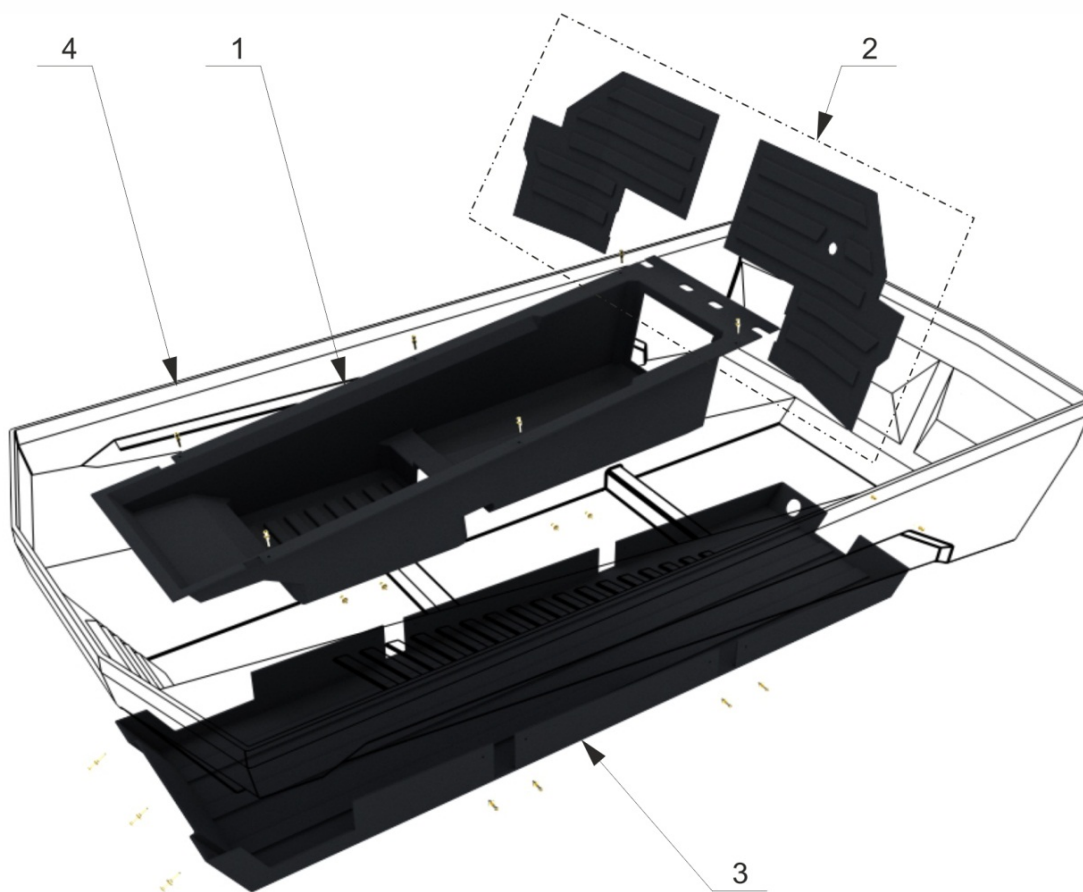

№ позиции	наименование детали	кат. номер	кол-во
13.1	Чехол сидения (подушка)	00000004970	к-т
15	Лючок монтажный правый	00000006021	1
16	Лючок монтажный левый	00000006021	1

рис. 9 Нижний корпус

№ позиции	наименование детали	кат. номер	кол-во
1	Полик	00000005005	1
2	Панель защитная	00000005003	Комп
3	Защита днища	00000005196	1
4	Нижний корпус	00000004937	1