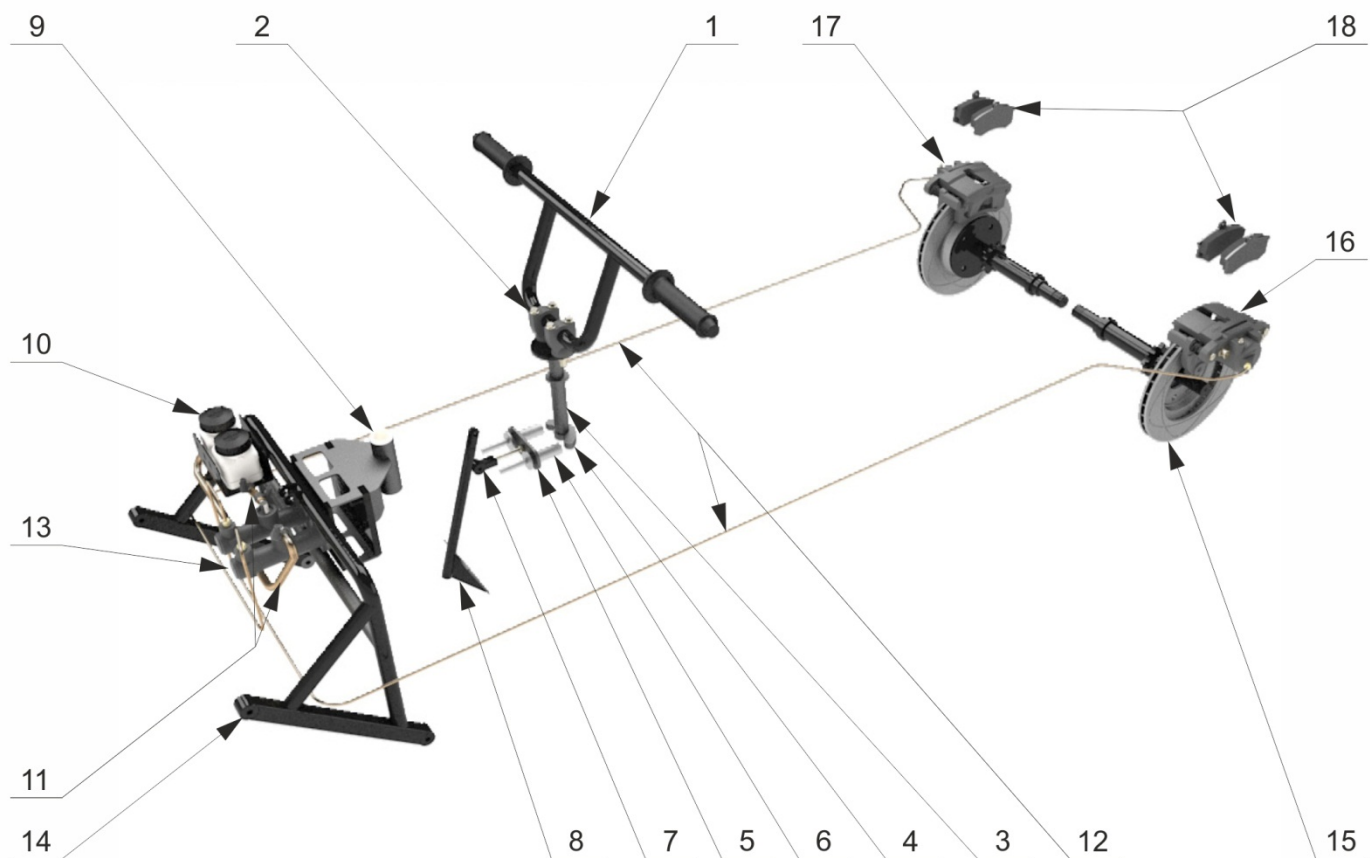

№ позиции	наименование детали	кат. номер	кол-во
1	Гусеница	00000004698	1
2	Рама подвески правая	00000005047	1
3	Рама подвески левая	00000005047	1
4	Рычаг промежуточный в сборе	00000004975	2
5	Рычаг задний правый в сборе	00000004976	1
6	Рычаг задний левый в сборе	00000004976	1
7	Рычаг передний в сборе	00000004971	1
8	Поддерживающий ролик в сборе	00000004785	3
9	Приводной барабан	00000005054	1
10	Подвеска в сборе правая	00000005036	1
11	Подвеска в сборе левая	00000005036	1

рис. 2 Рычаг передний

рис. 3 Рычаг промежуточный

№ позиции	наименование детали	кат. номер	кол-во
1	Рычаг №1	00000004971	1
2	Рычаг №2,3	00000004975	1
3	Пружина 11X75X210 (рычаг 1,3)	00000004889	2
4	Пружина 10X75X210 (рычаг 2)	00000004888	1
5	Ось демпфера рычага 1	00000004923	1
6	Ось демпфера рычага 2,3	00000001976	2
7	Сайлентблок	00000000130	8
8	Опорный ролик в сборе	00000001523	8
9	Заглушка опорного ролика	00000000764	8
10	Отбойник хода сжатия рычага	00000002009	3

рис. 4 Рычаг задний

№ позиции	наименование детали	кат. номер	кол-во
1	Рычаг № 4	00000004976	1
2	Натяжитель гусеницы левый	00000004995	1
3	Натяжитель гусеницы правый	00000004995	1
4	Амортизатор	00000000139	1
5	Болт натяжителя	00000004383	1
6	Сайлентблок	00000000130	8
7	Опорный ролик в сборе	00000001523	8
8	Заглушка опорного ролика	00000000764	8

рис. 5 Рулевое управление, тормоза

№ позиции	наименование детали	кат. номер	кол-во
1	Руль	00000000337	1
2	Держатель руля	00000000174	Комп.
3	Вал рулевой	00000000340	1
4	Кулачок	00000004866	1
5	Тяга центральная	00000004871	1
6	Шток	00000004991	2
7	Тяга педали тормоза	00000004989	1
8	Педаль тормоза	00000004990	1
9	Втулка руля	00000000272	1
10	Бачок тормозной жидкости	00000004926	2
11	Шланг маслобензостойкий	00000005020	1
12	Трубка тормозная	00000000183	2
13	Цилиндр рулевого управления	00000004885	2