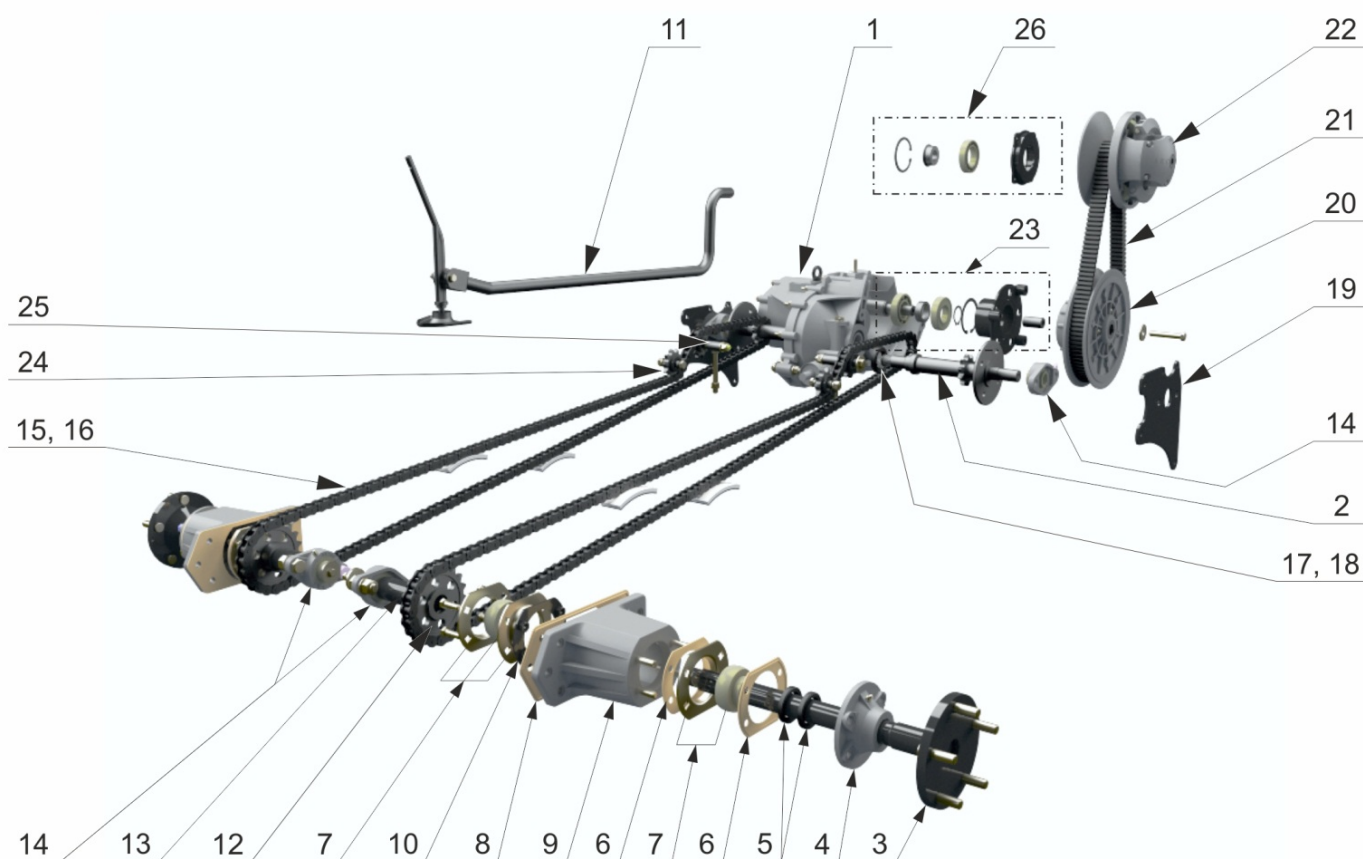

рис. 5 Рулевое управление, тормоза

№ позиции	наименование детали	кат. номер	кол-во
1	Руль	00000000337	1
2	Держатель руля	00000000174	Комп.
3	Вал рулевой	00000000340	1
4	Кулачок	00000004866	1
5	Тяга центральная	00000004871	1
6	Шток	00000004991	2
7	Тяга педали тормоза	00000004989	1
8	Педаль тормоза	00000004990	1
9	Втулка руля	00000000272	1
10	Бачок тормозной жидкости	00000004926	2
11	Шланг маслобензостойкий	00000005020	1
12	Трубка тормозная	00000000183	2
13	Цилиндр рулевого управления	00000004885	2

<b>№ позиции</b>	<b>наименование детали</b>	<b>кат. номер</b>	<b>кол-во</b>
14	Колонка рулевая	00000004940	1
15	Диск тормозной	00000004746	2
16	Суппорт тормозной левый	00000004748	1
17	Суппорт тормозной правый	00000004749	1
18	Колодки тормозные	00000000849	Комп.

рис. 6 Трансмиссия

№ позиции	наименование детали	кат. номер	кол-во
1	КПП	00000005023	1
2	Вал приводной	00000004962	2
3	Полуось	00000003747	2
4	Фланец колокола	00000003745	2
5	Сальник полуоси	00000003746	4
6	Прокладка фланца	00000003749	2
7	Подшипник самоцентрирующийся в сборе	00000003930	4
8	Прокладка колокола	00000003748	2
9	Колокол	00000003744	2
10	Пластина подшипника полуоси	00000005453	2
11	Кулиса КПП	00000005275	1
12	Звезда ведомая	00000003741	2
13	Втулка полуоси	00000004954	2
14	Подшипник в сборе с корпусом	00000004787	4

<b>№ позиции</b>	<b>наименование детали</b>	<b>кат. номер</b>	<b>кол-во</b>
15	Цепь приводная 175 звеньев	00000004805	2
16	Замок цепи	00000003752	2
17	Сальник выходного вала КПП правый	00000005075	1
18	Сальник выходного вала КПП левый	00000005074	1
19	Пластина крепления суппорта	00000005235	2
20	Вариатор ведомый	00000005384	1
21	Ремень вариатора	00000003736	1
22	Вариатор ведущий	00000005382	1
23	Поддержка вариатора ведомого в сборе	00000005308	1
24	Натяжитель цепи	00000004966	4
25	Втулка натяжника цепи	00000005212	2
26	Поддержка ведущего вариатора в сборе	00000004967	1