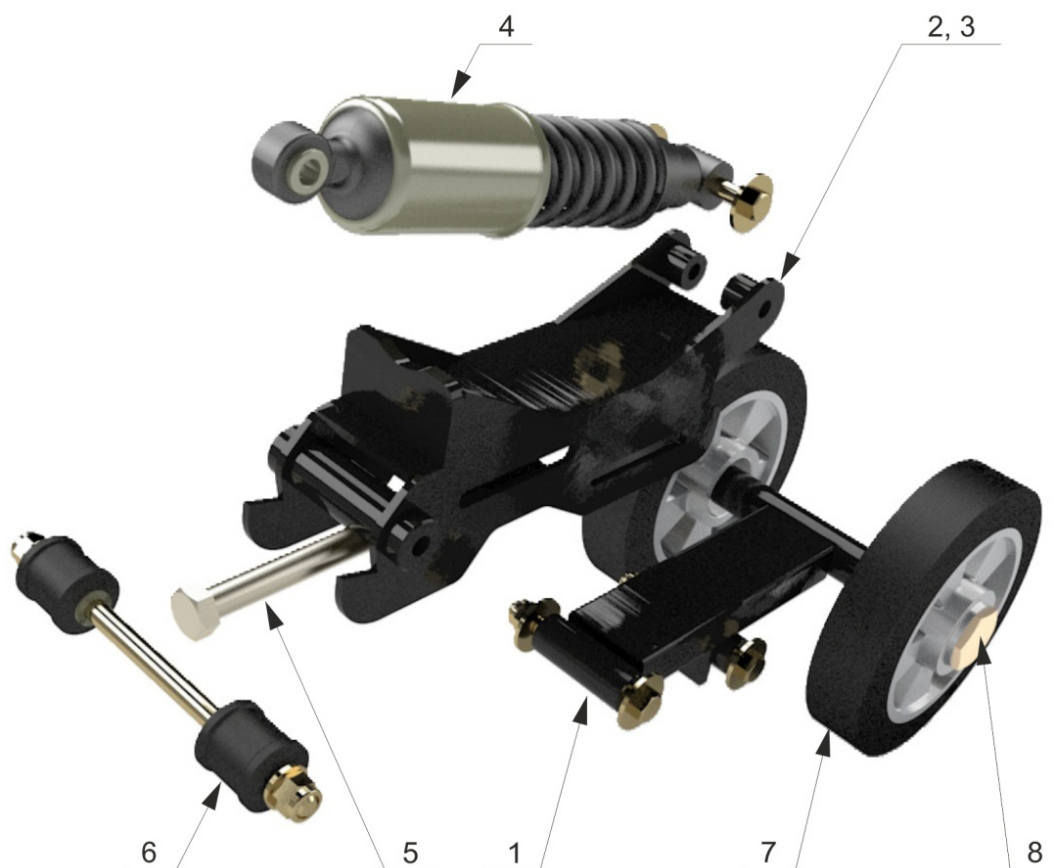

№ позиции	наименование детали	кат. номер	кол-во
1	Гусеница	00000004698	1
2	Рама подвески правая	00000005047	1
3	Рама подвески левая	00000005047	1
4	Рычаг промежуточный в сборе	00000004975	2
5	Рычаг задний правый в сборе	00000004976	1
6	Рычаг задний левый в сборе	00000004976	1
7	Рычаг передний в сборе	00000004971	1
8	Поддерживающий ролик в сборе	00000004785	3
9	Приводной барабан	00000005054	1
10	Подвеска в сборе правая	00000005036	1
11	Подвеска в сборе левая	00000005036	1

рис. 2 Рычаг передний

рис. 3 Рычаг промежуточный

№ позиции	наименование детали	кат. номер	кол-во
1	Рычаг №1	00000004971	1
2	Рычаг №2,3	00000004975	1
3	Пружина 11X75X210 (рычаг 1,3)	00000004889	2
4	Пружина 10X75X210 (рычаг 2)	00000004888	1
5	Ось демпфера рычага 1	00000004923	1
6	Ось демпфера рычага 2,3	00000001976	2
7	Сайлентблок	00000000130	8
8	Опорный ролик в сборе	00000001523	8
9	Заглушка опорного ролика	00000000764	8
10	Отбойник хода сжатия рычага	00000002009	3

рис. 4 Рычаг задний

№ позиции	наименование детали	кат. номер	кол-во
1	Рычаг № 4	00000004976	1
2	Натяжитель гусеницы левый	00000004995	1
3	Натяжитель гусеницы правый	00000004995	1
4	Амортизатор	00000000139	1
5	Болт натяжителя	00000004383	1
6	Сайлентблок	00000000130	8
7	Опорный ролик в сборе	00000001523	8
8	Заглушка опорного ролика	00000000764	8

рис. 5 Рулевое управление, тормоза

№ позиции	наименование детали	кат. номер	кол-во
1	Руль	00000000337	1
2	Держатель руля	00000000174	Комп.
3	Вал рулевой	00000000340	1
4	Кулачок	00000004866	1
5	Тяга центральная	00000004871	1
6	Шток	00000004991	2
7	Тяга педали тормоза	00000004989	1
8	Педаль тормоза	00000004990	1
9	Втулка руля	00000000272	1
10	Бачок тормозной жидкости	00000004926	2
11	Шланг маслобензостойкий	00000005020	1
12	Трубка тормозная	00000000183	2
13	Цилиндр рулевого управления	00000004885	2