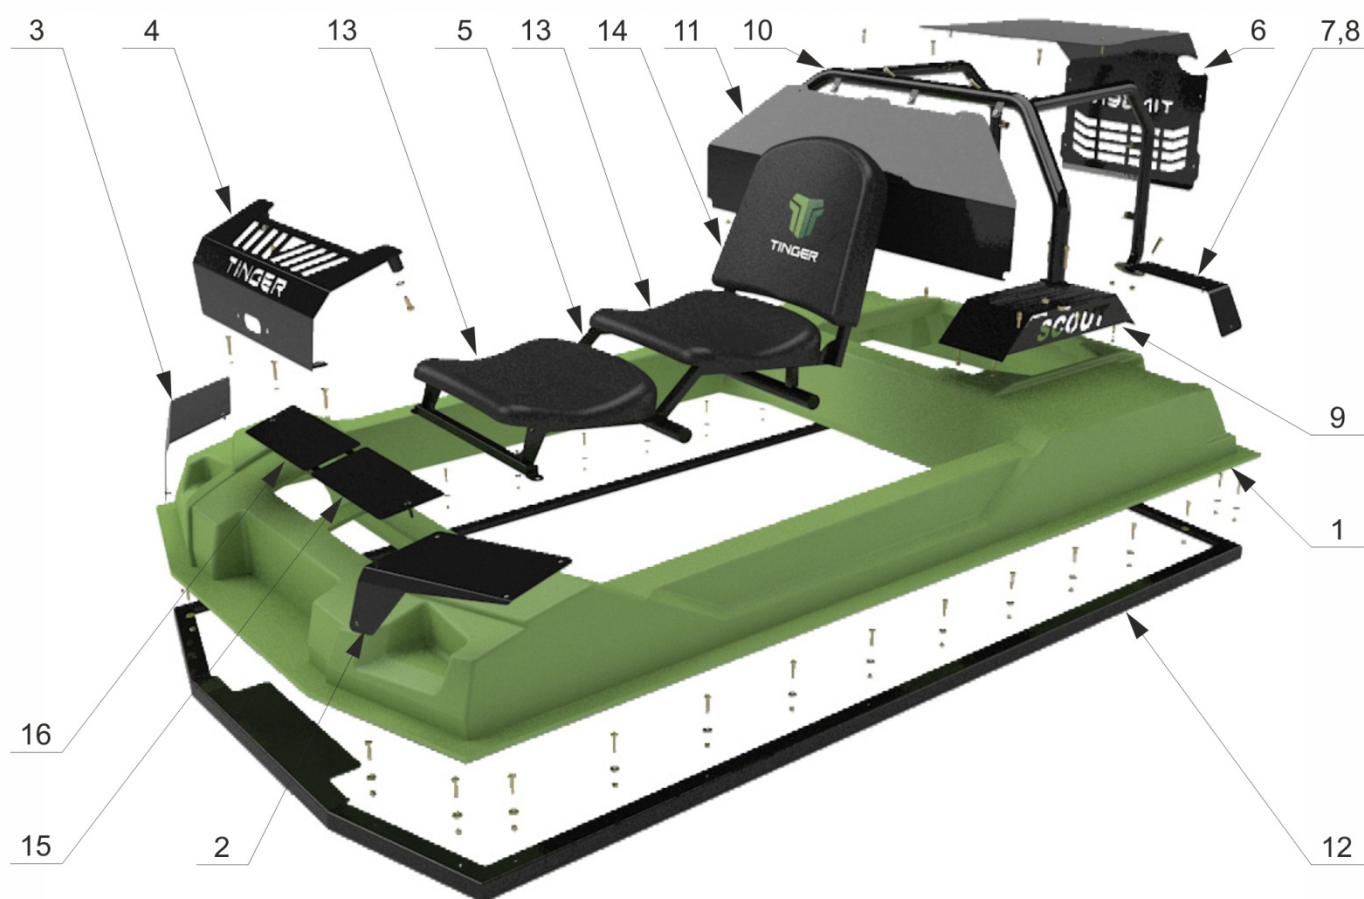

<b>№ позиции</b>	<b>наименование детали</b>	<b>кат. номер</b>	<b>кол-во</b>
15	Топливный насос	00000001132	1
16	Датчик уровня топлива	00000004800	1
17	Двигатель в сборе	00000005019	1
18	Бак топливный	00000005316	1
19	Горловина топливного бака с пробкой	00000000200	1
20	Датчик температуры двигателя	00000002165	1