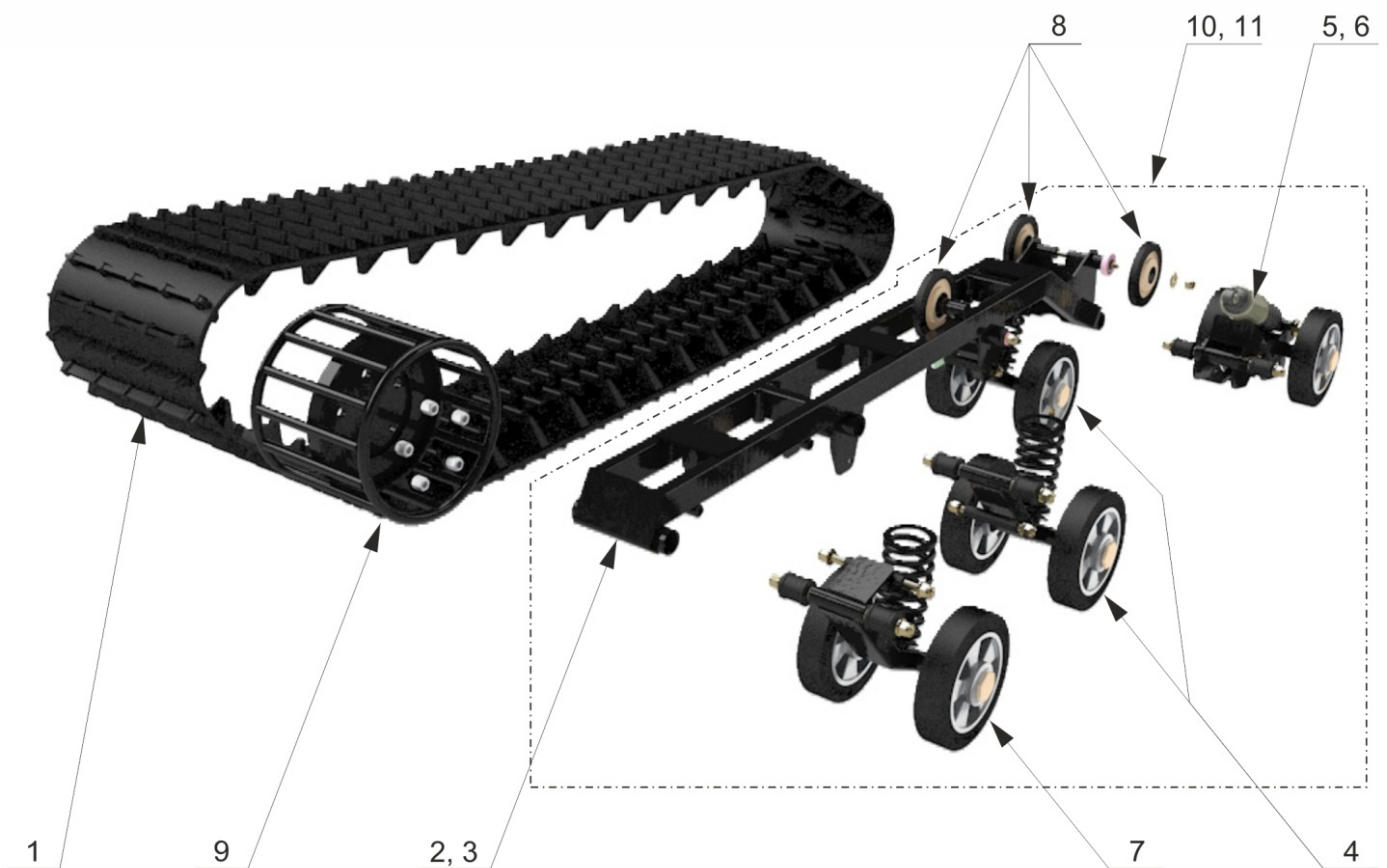

# КАТАЛОГ ЗАПАСНЫХ ЧАСТЕЙ «SCOUT»

ООО «Механика» 2016

Подвеска.....	3
Рулевое управление, тормозная система.....	6
Трансмиссия.....	8
Электрооборудование, подача топлива.....	10
Кузов, рама.....	12

рис. 1 Подвеска в сборе с гусеницей

№ позиции	наименование детали	кат. номер	кол-во
1	Гусеница	00000004698	1
2	Рама подвески правая	00000005047	1
3	Рама подвески левая	00000005047	1
4	Рычаг промежуточный в сборе	00000004975	2
5	Рычаг задний правый в сборе	00000004976	1
6	Рычаг задний левый в сборе	00000004976	1
7	Рычаг передний в сборе	00000004971	1
8	Поддерживающий ролик в сборе	00000004785	3
9	Приводной барабан	00000005054	1
10	Подвеска в сборе правая	00000005036	1
11	Подвеска в сборе левая	00000005036	1

рис. 2 Рычаг передний

рис. 3 Рычаг промежуточный

№ позиции	наименование детали	кат. номер	кол-во
1	Рычаг №1	00000004971	1
2	Рычаг №2,3	00000004975	1
3	Пружина 11X75X210 (рычаг 1,3)	00000004889	2
4	Пружина 10X75X210 (рычаг 2)	00000004888	1
5	Ось демпфера рычага 1	00000004923	1
6	Ось демпфера рычага 2,3	00000001976	2
7	Сайлентблок	00000000130	8
8	Опорный ролик в сборе	00000001523	8
9	Заглушка опорного ролика	00000000764	8
10	Отбойник хода сжатия рычага	00000002009	3

рис. 4 Рычаг задний

№ позиции	наименование детали	кат. номер	кол-во
1	Рычаг № 4	00000004976	1
2	Натяжитель гусеницы левый	00000004995	1
3	Натяжитель гусеницы правый	00000004995	1
4	Амортизатор	00000000139	1
5	Болт натяжителя	00000004383	1
6	Сайлентблок	00000000130	8
7	Опорный ролик в сборе	00000001523	8
8	Заглушка опорного ролика	00000000764	8