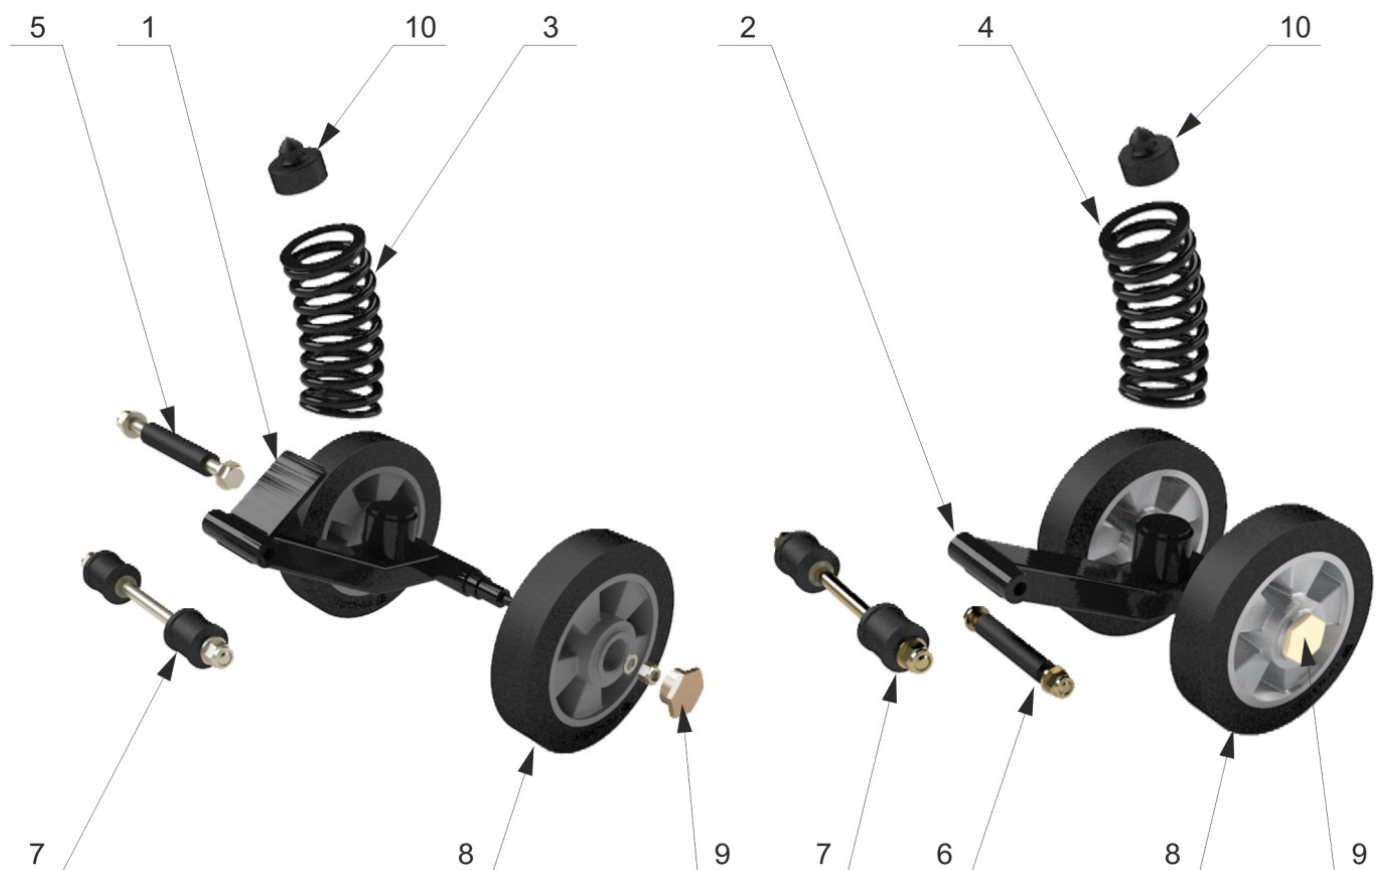

№ позиции	наименование детали	кат. номер	кол-во
1	Гусеница	00000004698	1
2	Рама подвески правая	00000005047	1
3	Рама подвески левая	00000005047	1
4	Рычаг промежуточный в сборе	00000004975	2
5	Рычаг задний правый в сборе	00000004976	1
6	Рычаг задний левый в сборе	00000004976	1
7	Рычаг передний в сборе	00000004971	1
8	Поддерживающий ролик в сборе	00000004785	3
9	Приводной барабан	00000005054	1
10	Подвеска в сборе правая	00000005036	1
11	Подвеска в сборе левая	00000005036	1

рис. 2 Рычаг передний

рис. 3 Рычаг промежуточный

№ позиции	наименование детали	кат. номер	кол-во
1	Рычаг №1	00000004971	1
2	Рычаг №2,3	00000004975	1
3	Пружина 11X75X210 (рычаг 1,3)	00000004889	2
4	Пружина 10X75X210 (рычаг 2)	00000004888	1
5	Ось демпфера рычага 1	00000004923	1
6	Ось демпфера рычага 2,3	00000001976	2
7	Сайлентблок	00000000130	8
8	Опорный ролик в сборе	00000001523	8
9	Заглушка опорного ролика	00000000764	8
10	Отбойник хода сжатия рычага	00000002009	3

рис. 4 Рычаг задний

№ позиции	наименование детали	кат. номер	кол-во
1	Рычаг № 4	00000004976	1
2	Натяжитель гусеницы левый	00000004995	1
3	Натяжитель гусеницы правый	00000004995	1
4	Амортизатор	00000000139	1
5	Болт натяжителя	00000004383	1
6	Сайлентблок	00000000130	8
7	Опорный ролик в сборе	00000001523	8
8	Заглушка опорного ролика	00000000764	8

рис. 5 Рулевое управление, тормоза

№ позиции	наименование детали	кат. номер	кол-во
1	Руль	00000000337	1
2	Держатель руля	00000000174	Комп.
3	Вал рулевой	00000000340	1
4	Кулачок	00000004866	1
5	Тяга центральная	00000004871	1
6	Шток	00000004991	2
7	Тяга педали тормоза	00000004989	1
8	Педаль тормоза	00000004990	1
9	Втулка руля	00000000272	1
10	Бачок тормозной жидкости	00000004926	2
11	Шланг маслобензостойкий	00000005020	1
12	Трубка тормозная	00000000183	2
13	Цилиндр рулевого управления	00000004885	2