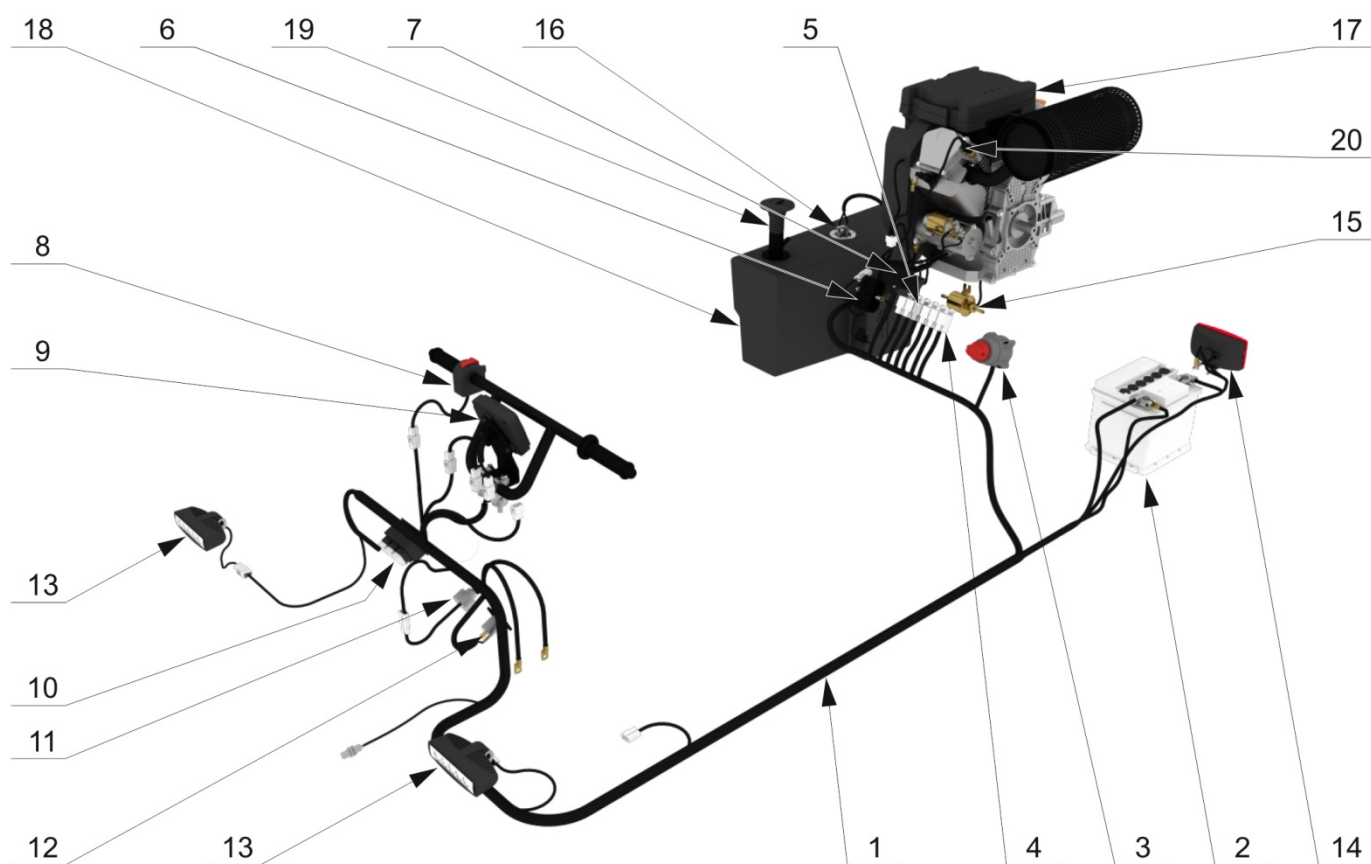

<b>№ позиции</b>	<b>наименование детали</b>	<b>кат. номер</b>	<b>кол-во</b>
15	Цепь приводная 175 звеньев	00000004805	2
16	Замок цепи	00000003752	2
17	Сальник выходного вала КПП правый	00000005075	1
18	Сальник выходного вала КПП левый	00000005074	1
19	Пластина крепления суппорта	00000005235	2
20	Вариатор ведомый	00000005384	1
21	Ремень вариатора	00000003736	1
22	Вариатор ведущий	00000005382	1
23	Поддержка вариатора ведомого в сборе	00000005308	1
24	Натяжитель цепи	00000004966	4
25	Втулка натяжника цепи	00000005212	2
26	Поддержка ведущего вариатора в сборе	00000004967	1