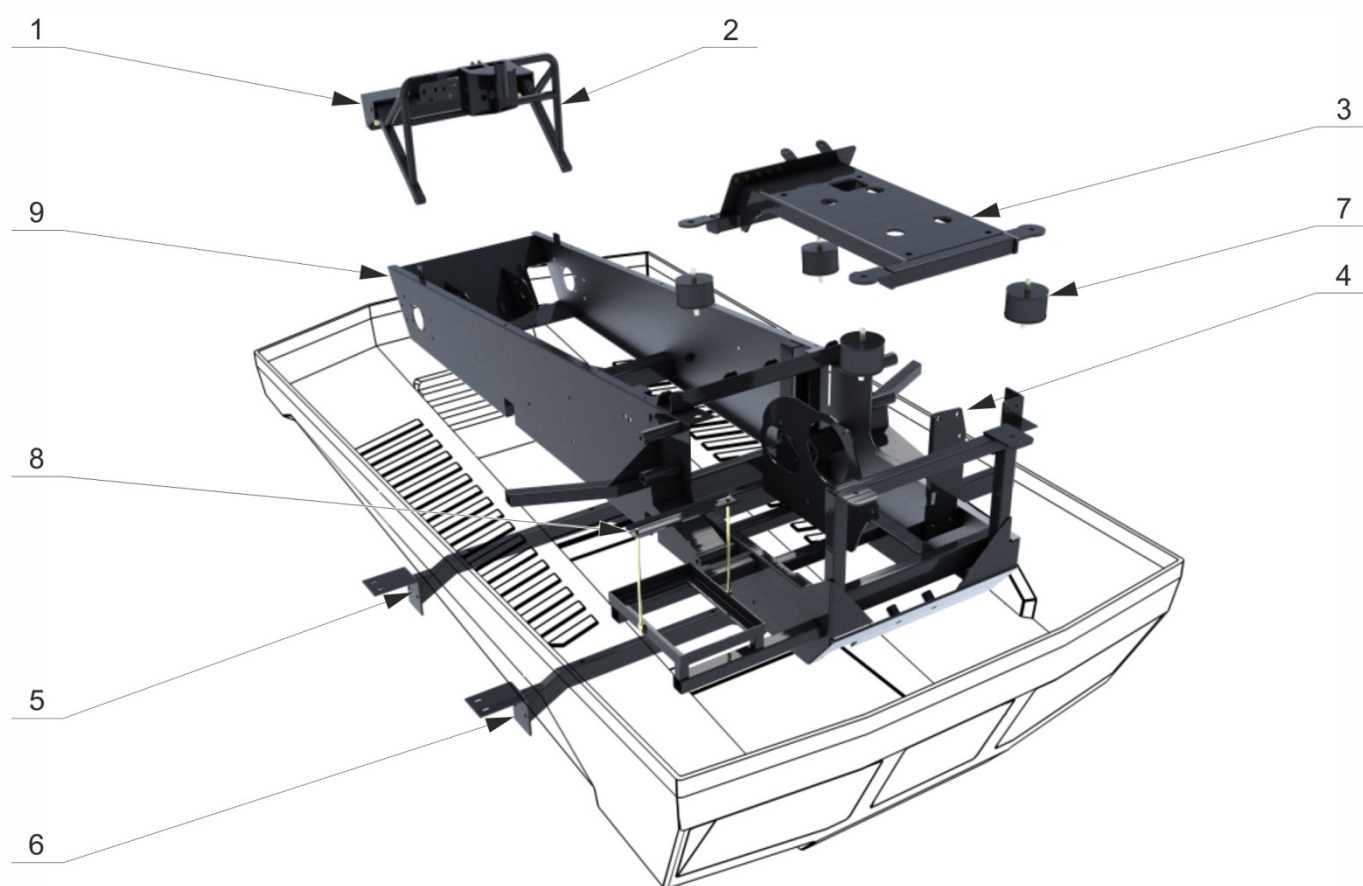

№ позиции	наименование детали	кат. номер	кол-во
13.1	Чехол сидения (подушка)	00000004970	к-т
15	Лючок монтажный правый	00000006021	1
16	Лючок монтажный левый	00000006021	1

рис. 9 Нижний корпус

№ позиции	наименование детали	кат. номер	кол-во
1	Полик	00000005005	1
2	Панель защитная	00000005003	Комп
3	Защита днища	00000005196	1
4	Нижний корпус	00000004937	1